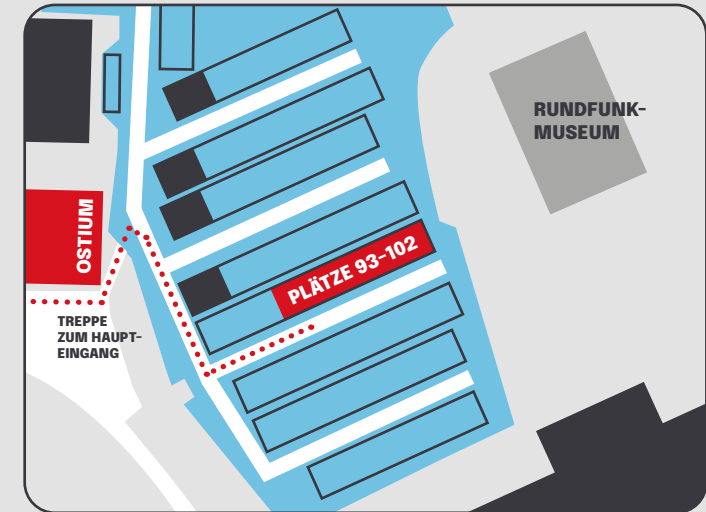

ANFAHRT UND PARKPLÄTZE

KARTE ANFAHRT

DETAILKARTE PARKPLATZ P2

BESCHREIBUNG

Zu psbrands:

- Von der U-Bahn-Station Stadtgrenze aus kommend an der Kreuzung Ludwig-Quellen-Straße (Pillenstein Autohaus) abbiegen in Richtung Berufsinformationszentrum.
- Die Straße bis zum Ende durchfahren und an der Kreuzung Kurgartenstraße links abbiegen.
- Die nächstmögliche Kreuzung (Beck) nach rechts abbiegen.

Zu den Parkplätzen:

- In der Dr.-Mack-Straße bis zum Ende des „The Plant“-Komplexes fahren und rechts abbiegen. Der Straße bis zum Ende folgen.
- Gegenüber der KiTa Uferstädtchen befindet sich die Einfahrt zum Parkplatz P2.
- Zu psbrands gehören die Parkplätze mit den Nummern 93 bis 102. Von den Parkplätzen aus kommen Sie über die Treppe am Gebäude Ostium zum Haupteingang.