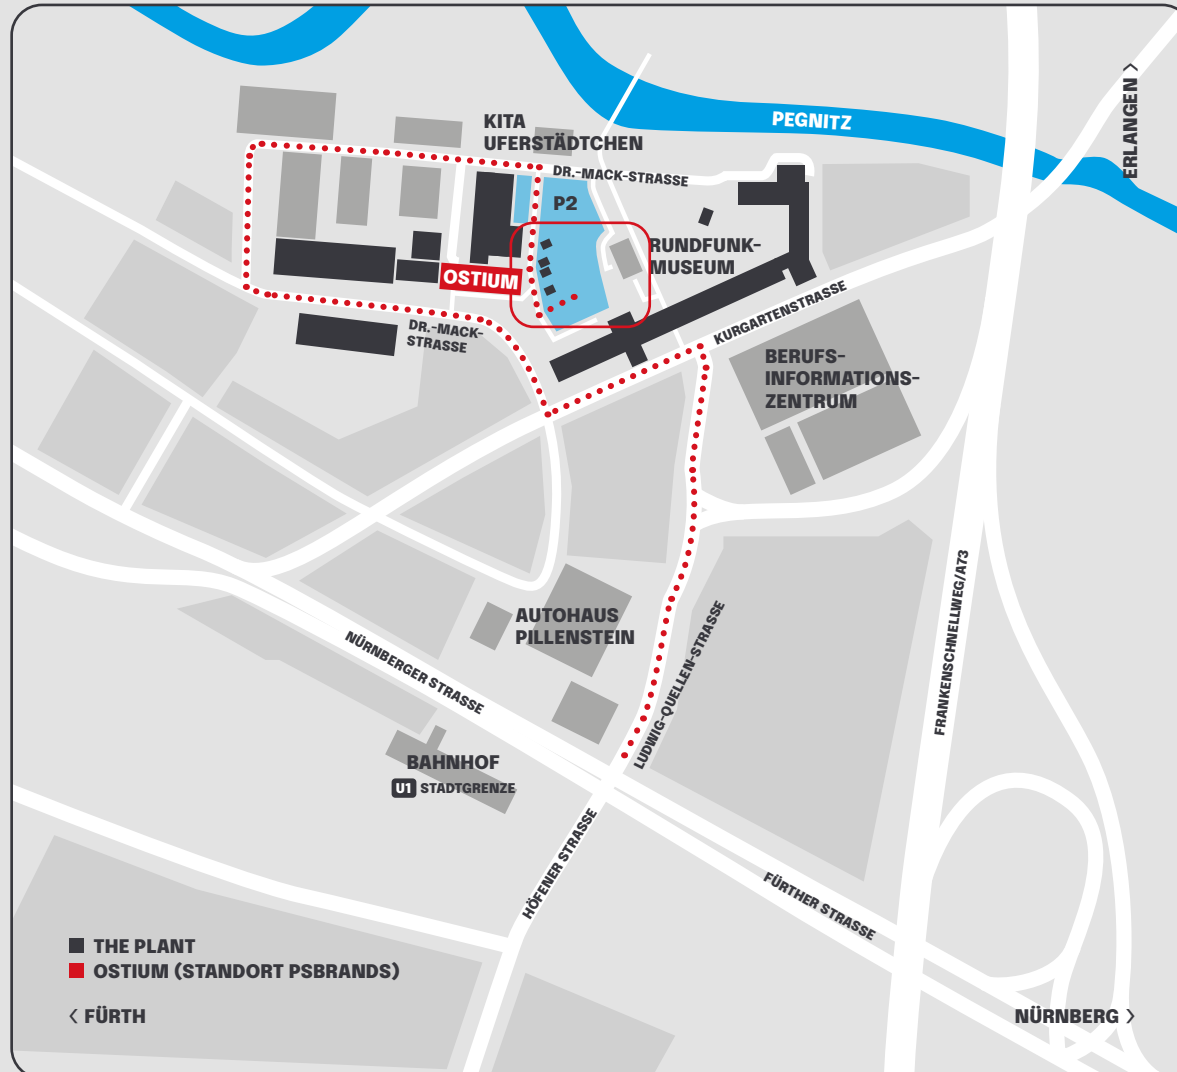

ANFAHRT UND PARKPLÄTZE

KARTE ANFAHRT

DETAILKARTE PARKPLATZ P2

BESCHREIBUNG

Zu psbrands:

- Von der U-Bahn-Station Stadtgrenze aus kommend an der Kreuzung Ludwig-Quellen-Straße (Pillenstein Autohaus) abbiegen in Richtung Berufsinformationszentrum.
- Die Straße bis zum Ende durchfahren und an der Kreuzung Kurgartenstraße links abbiegen.
- Die nächstmögliche Kreuzung (Beck) nach rechts abbiegen.

Zu den Parkplätzen:

- In der Dr.-Mack-Straße bis zum Ende des „The Plant“-Komplexes fahren und rechts abbiegen. Der Straße bis zum Ende folgen.
- Gegenüber der KiTa Uferstädtchen befindet sich die Einfahrt zum Parkplatz P2.
- Zu psbrands gehören die Parkplätze mit den Nummern 93 bis 102. Von den Parkplätzen aus kommen Sie über die Treppe am Gebäude Ostium zum Haupteingang.