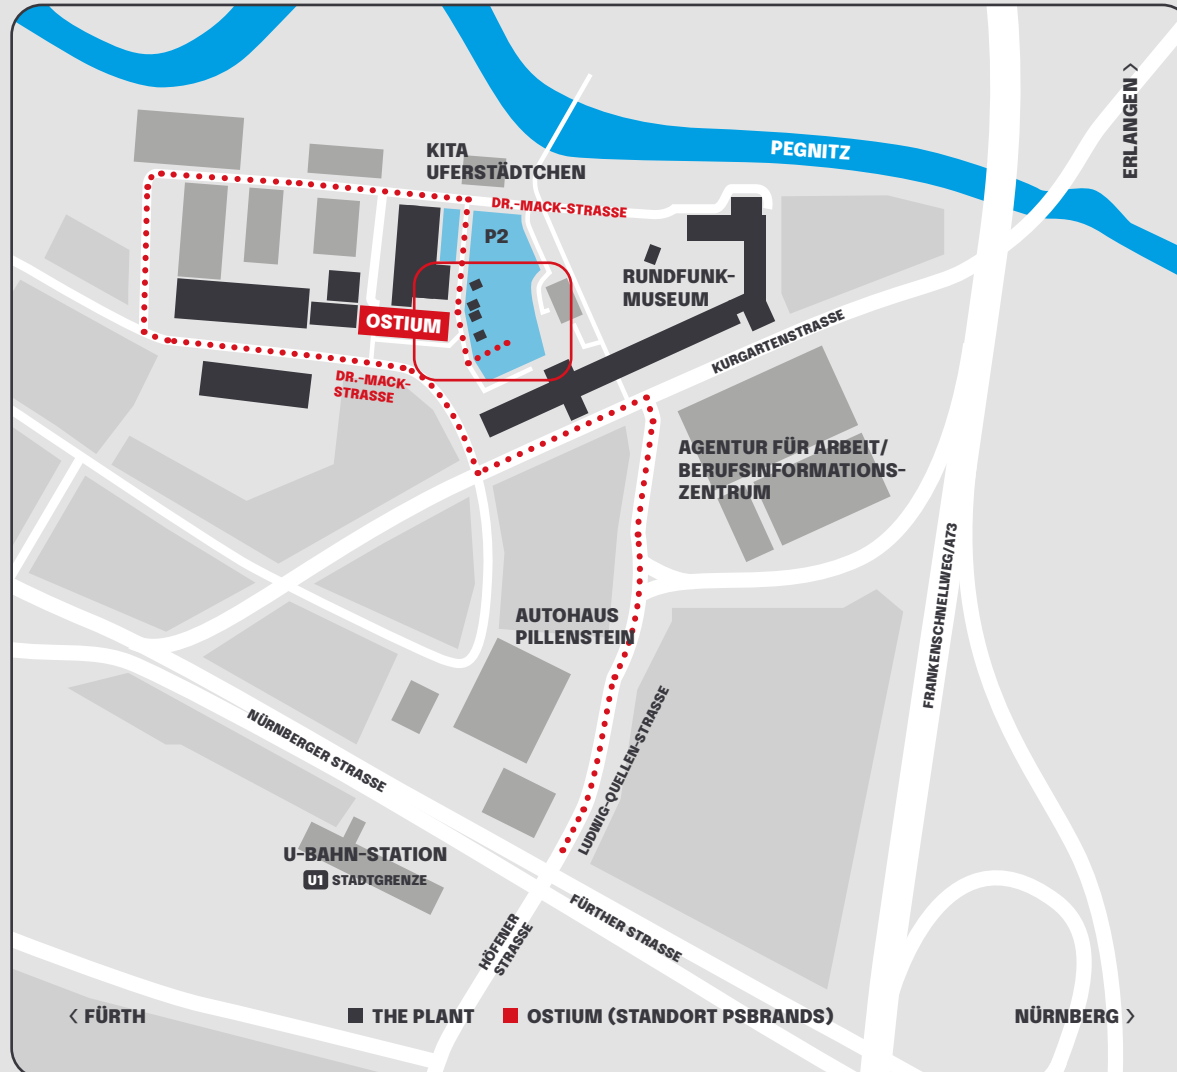

ANFAHRT UND PARKPLÄTZE

KARTE ANFAHRT

ADRESSE IN THE PLANT/
GEBÄUDE OSTIUM:
DR.-MACK-STRASSE 91
90762 FÜRTH

STANDORT
PARKPLATZ
AUF GOOGLE
MAPS:

DETAILKARTE PARKPLATZ P2

BESCHREIBUNG

Zu psbrands:

- Von der U-Bahn-Station Stadtgrenze aus kommend an der Kreuzung Ludwig-Quellen-Straße (Pillenstein Autohaus) abbiegen in Richtung Agentur für Arbeit/Berufsinformationzentrum.
- Die Straße bis zum Ende durchfahren und an der Kreuzung Kurgartenstraße links abbiegen.
- Die nächstmögliche Kreuzung (Beck) nach rechts abbiegen.

Zu den Parkplätzen:

- In der Dr.-Mack-Straße bis zum Ende des „The Plant“-Komplexes fahren und rechts abbiegen. Der Straße bis zum Ende folgen.
- Gegenüber der KiTa Uferstädtchen befindet sich die Einfahrt zum Parkplatz P2.
- Zu psbrands gehören die Parkplätze mit den Nummern 93 bis 102. Von den Parkplätzen aus kommen Sie über die Treppe am Gebäude Ostium zum Haupteingang in der Dr.-Mack-Straße 91.