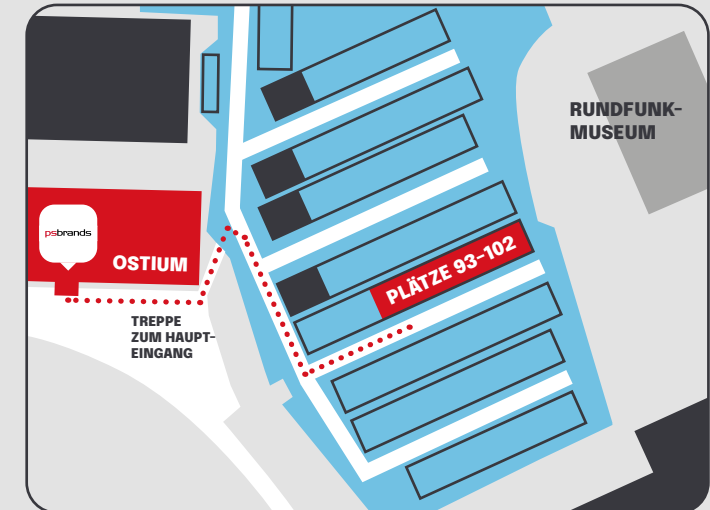

ANFAHRT UND PARKPLÄTZE

KARTE ANFAHRT

ADRESSE IN THE PLANT/
GEBÄUDE OSTIUM:
DR.-MACK-STRASSE 91
90762 FÜRTH

STANDORT
PARKPLATZ
AUF GOOGLE
MAPS:

DETAILKARTE PARKPLATZ P2

BESCHREIBUNG

Zu psbrands:

- Von der U-Bahn-Station Stadtgrenze aus kommend an der Kreuzung Ludwig-Quellen-Straße (Pillenstein Autohaus) abbiegen in Richtung Agentur für Arbeit/Berufsinformationzentrum.
- Die Straße bis zum Ende durchfahren und an der Kreuzung Kurgartenstraße links abbiegen.
- Die nächstmögliche Kreuzung (Beck) nach rechts abbiegen.

Zu den Parkplätzen:

- In der Dr.-Mack-Straße bis zum Ende des „The Plant“-Komplexes fahren und rechts abbiegen. Der Straße bis zum Ende folgen.
- Gegenüber der KiTa Uferstädtchen befindet sich die Einfahrt zum Parkplatz P2.
- Zu psbrands gehören die Parkplätze mit den Nummern 93 bis 102. Von den Parkplätzen aus kommen Sie über die Treppe am Gebäude Ostium zum Haupteingang in der Dr.-Mack-Straße 91.