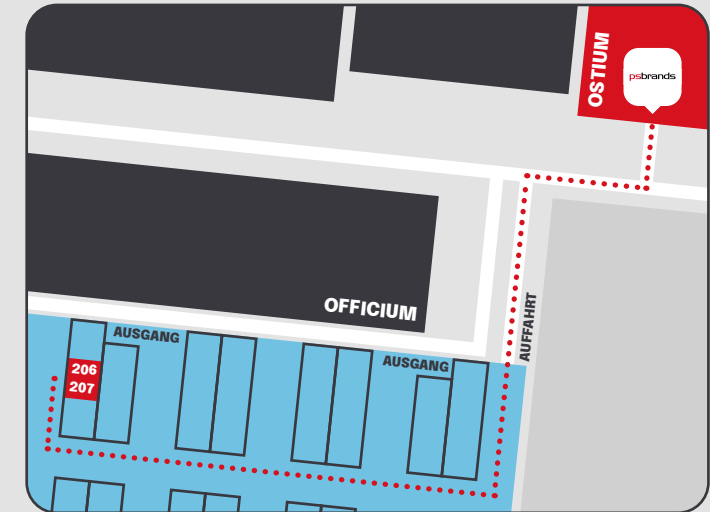

## KARTE ANFAHRT

ADRESSE IN THE PLANT/  
GEBÄUDE OSTIUM:  
DR.-MACK-STRASSE 91  
90762 FÜRTH

STANDORT  
PARKPLATZ  
AUF GOOGLE  
MAPS:

## DETAILKARTE PARKPLATZ P3 EBENE 2

### Zu den Parkplätzen:

- In der Dr.-Mack-Straße kurz nach der Kurve vor dem Gebäude Officium links abbiegen.
- Links halten und die Auffahrt zur Ebene 2 nehmen.
- Zu psbrands gehören die Parkplätze mit den Nummern 206 und 207 im hinteren Bereich der Parkebene. Schräg gegenüber der Auffahrt zu Ebene 2 befindet sich der Haupteingang von psbrands.