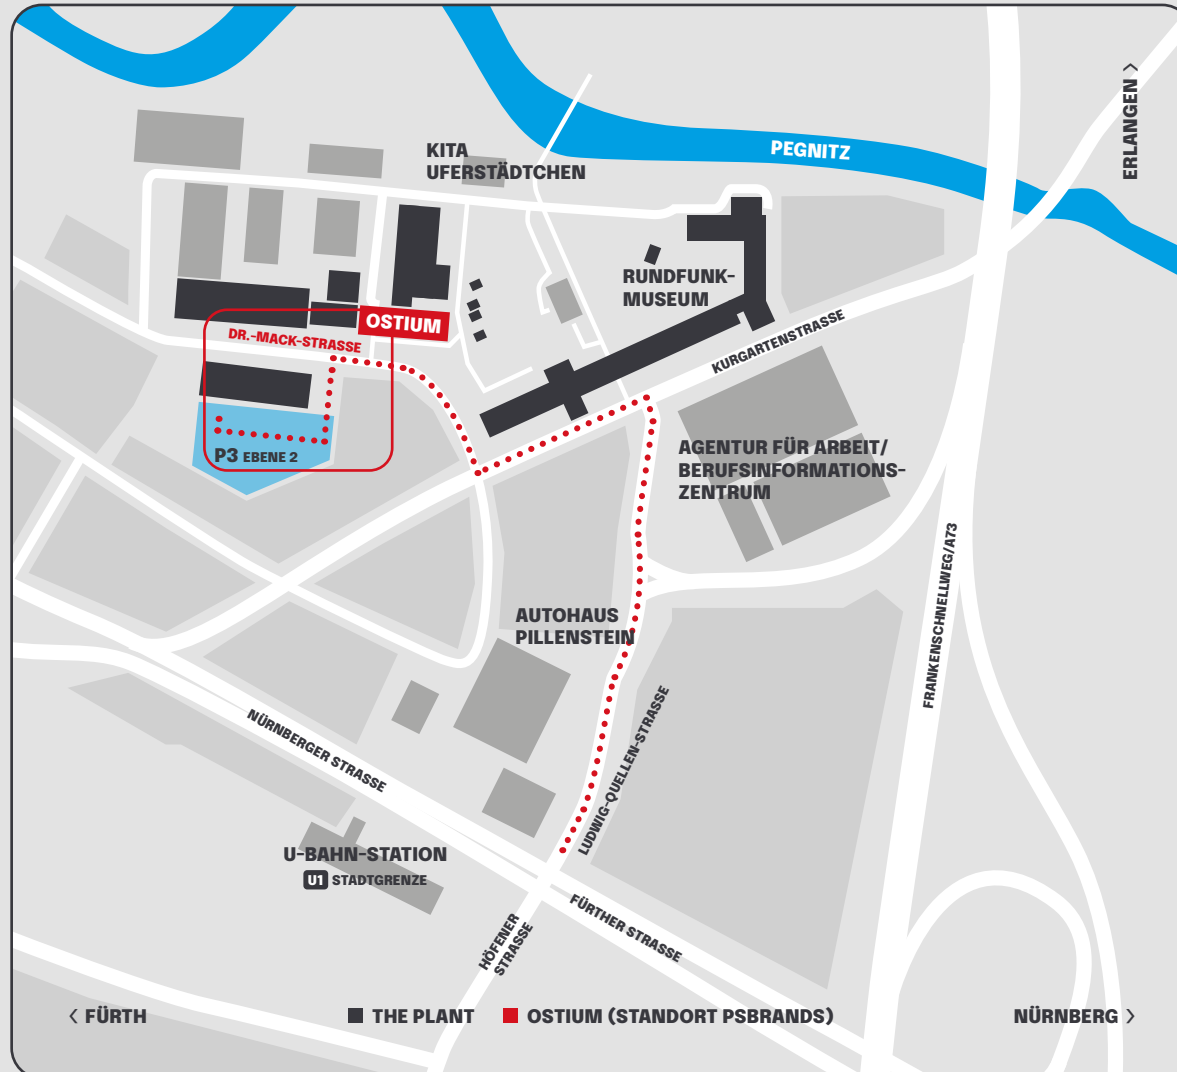

## KARTE ANFAHRT

ADRESSE IN THE PLANT/  
GEBÄUDE OSTIUM:  
DR.-MACK-STRASSE 91  
90762 FÜRTH

STANDORT  
PARKPLATZ  
AUF GOOGLE  
MAPS:

## DETAILKARTE PARKPLATZ P3 EBENE 2

### Zu psbrands:

- Von der U-Bahn-Station Stadtgrenze aus kommend an der Kreuzung Ludwig-Quellen-Straße (Pillenstein Autohaus) abbiegen in Richtung Agentur für Arbeit/Berufsinformationzentrum.
- Die Straße bis zum Ende durchfahren und an der Kreuzung Kurgartenstraße links abbiegen.
- Die nächstmögliche Kreuzung (Beck) nach rechts abbiegen.

### Zu den Parkplätzen:

- In der Dr.-Mack-Straße kurz nach der Kurve vor dem Gebäude Officium links abbiegen.
- Links halten und die Auffahrt zur Ebene 2 nehmen.
- Zu psbrands gehören die Parkplätze mit den Nummern 206 und 207 im hinteren Bereich der Parkebene. Schräg gegenüber der Auffahrt zu Ebene 2 befindet sich der Haupteingang von psbrands.